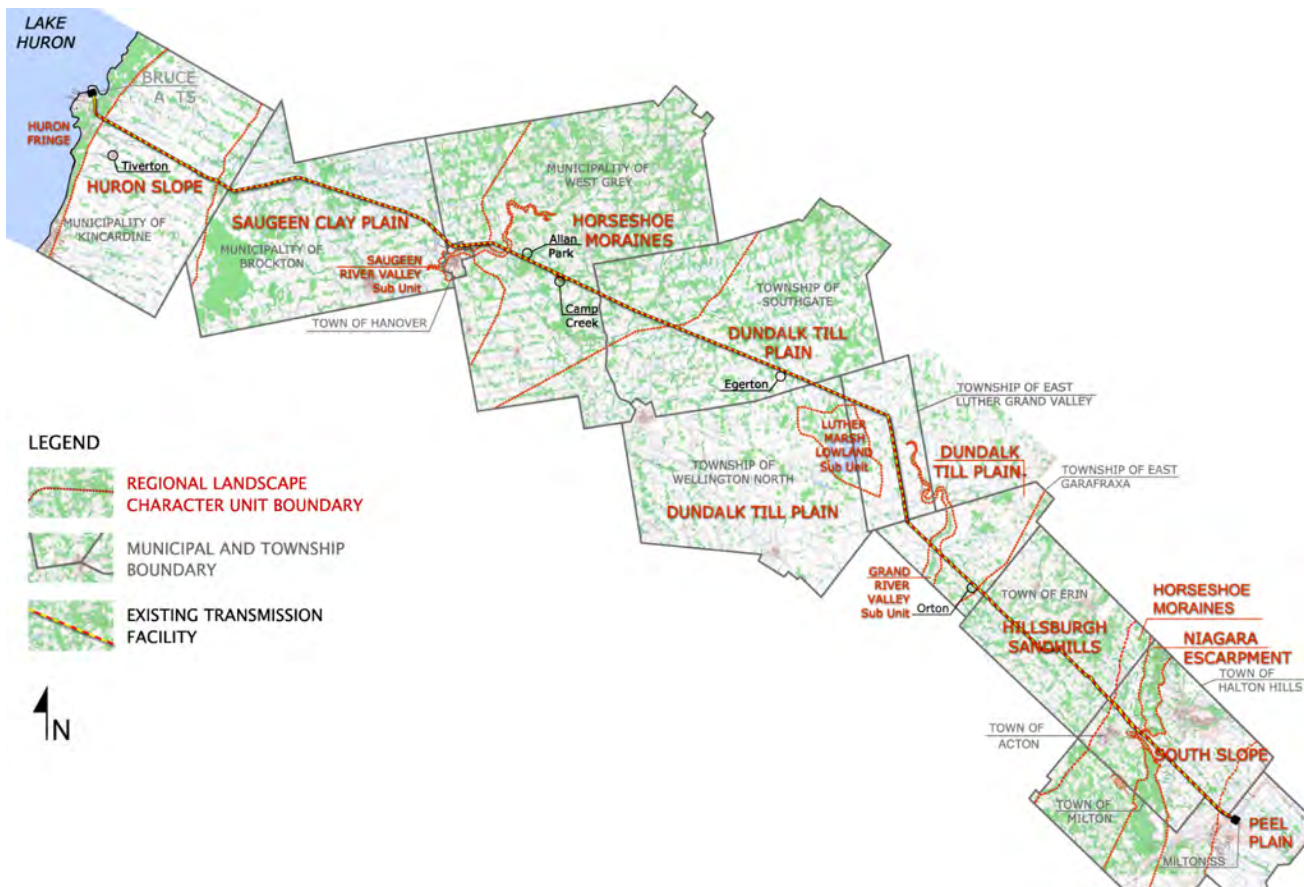

Bruce to Milton Transmission Reinforcement Project

Bruce Nuclear Complex to Milton Switching Station, Ontario

Todhunter Associates and Hydro One Environmental Services and Approvals (Joint Venture)

PLANNING AND ANALYSIS

REGIONAL CITATION