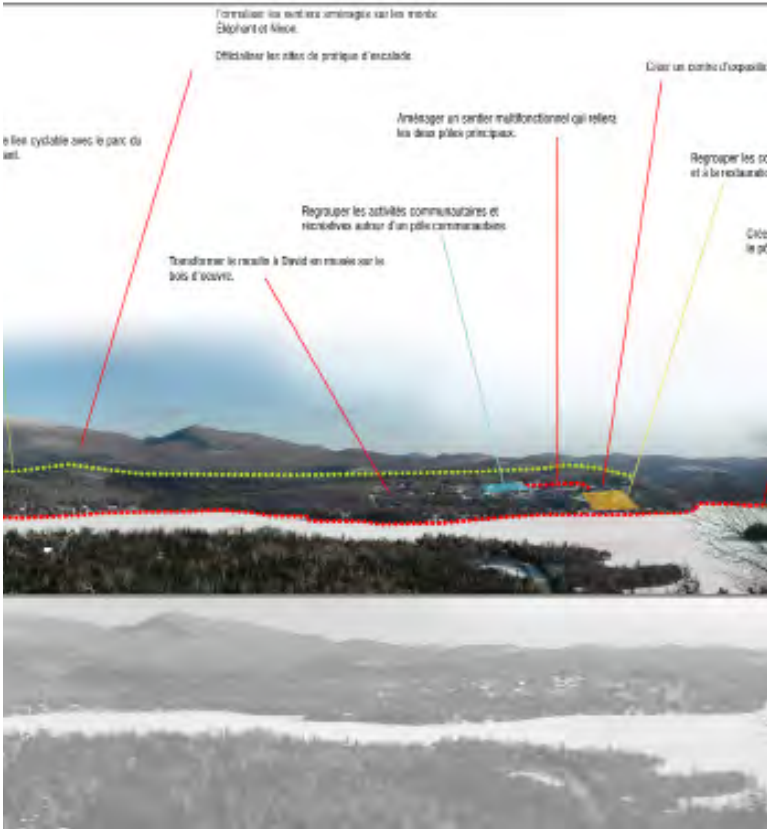

Sustainable Development Strategic Plan Municipalité de Lac-Supérieur, Québec Groupe Rousseau Lefebvre

NEW DIRECTIONS

REGIONAL CITATION