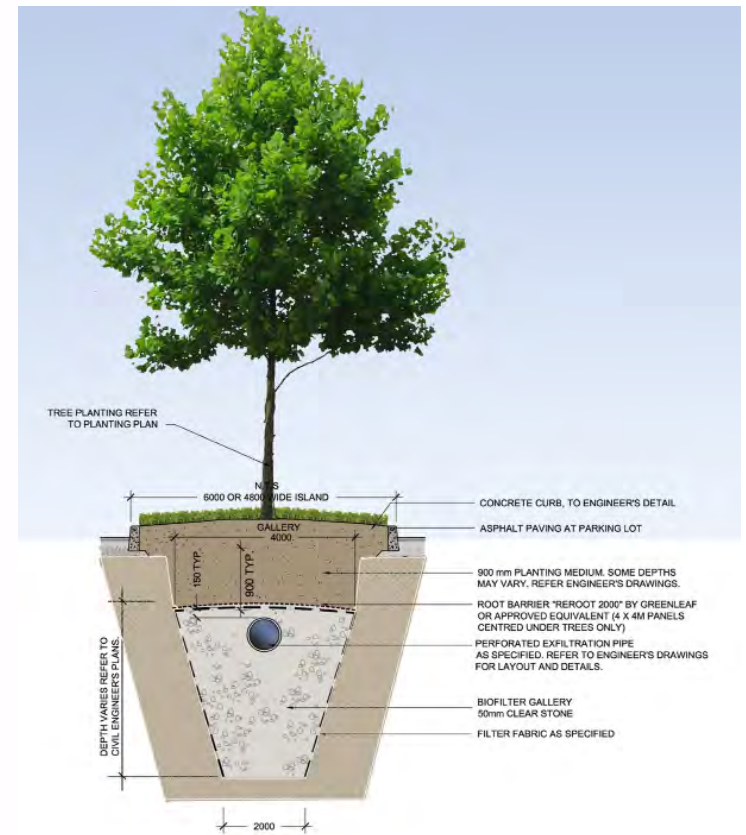

REGIONAL MERIT

Aires de jeux du parc Mont-Royal
Montréal, Québec
Groupe Cardinal Hardy - CHA

DESIGN

REGIONAL MERIT

Don River Watershed Regeneration Concept Sites Ontario Schollen & Company Inc.

NEW DIRECTIONS